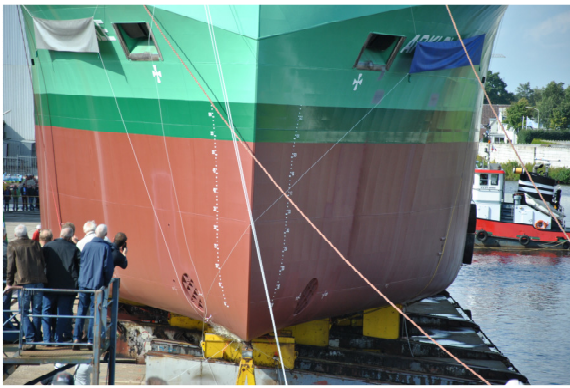

**ARKLOW VALE ...**

***Tewaterlating Arklow Vale,  
de 5100 DWAT Bodewes Trader,  
op de Royal Shipyard Bodewes  
te Foxham.***

© Wim A.H. Rozema-HVHS-18-09-2015

=Royal Bodewes, Foxham=

[www.historische-vereniging-hs.nl](http://www.historische-vereniging-hs.nl)